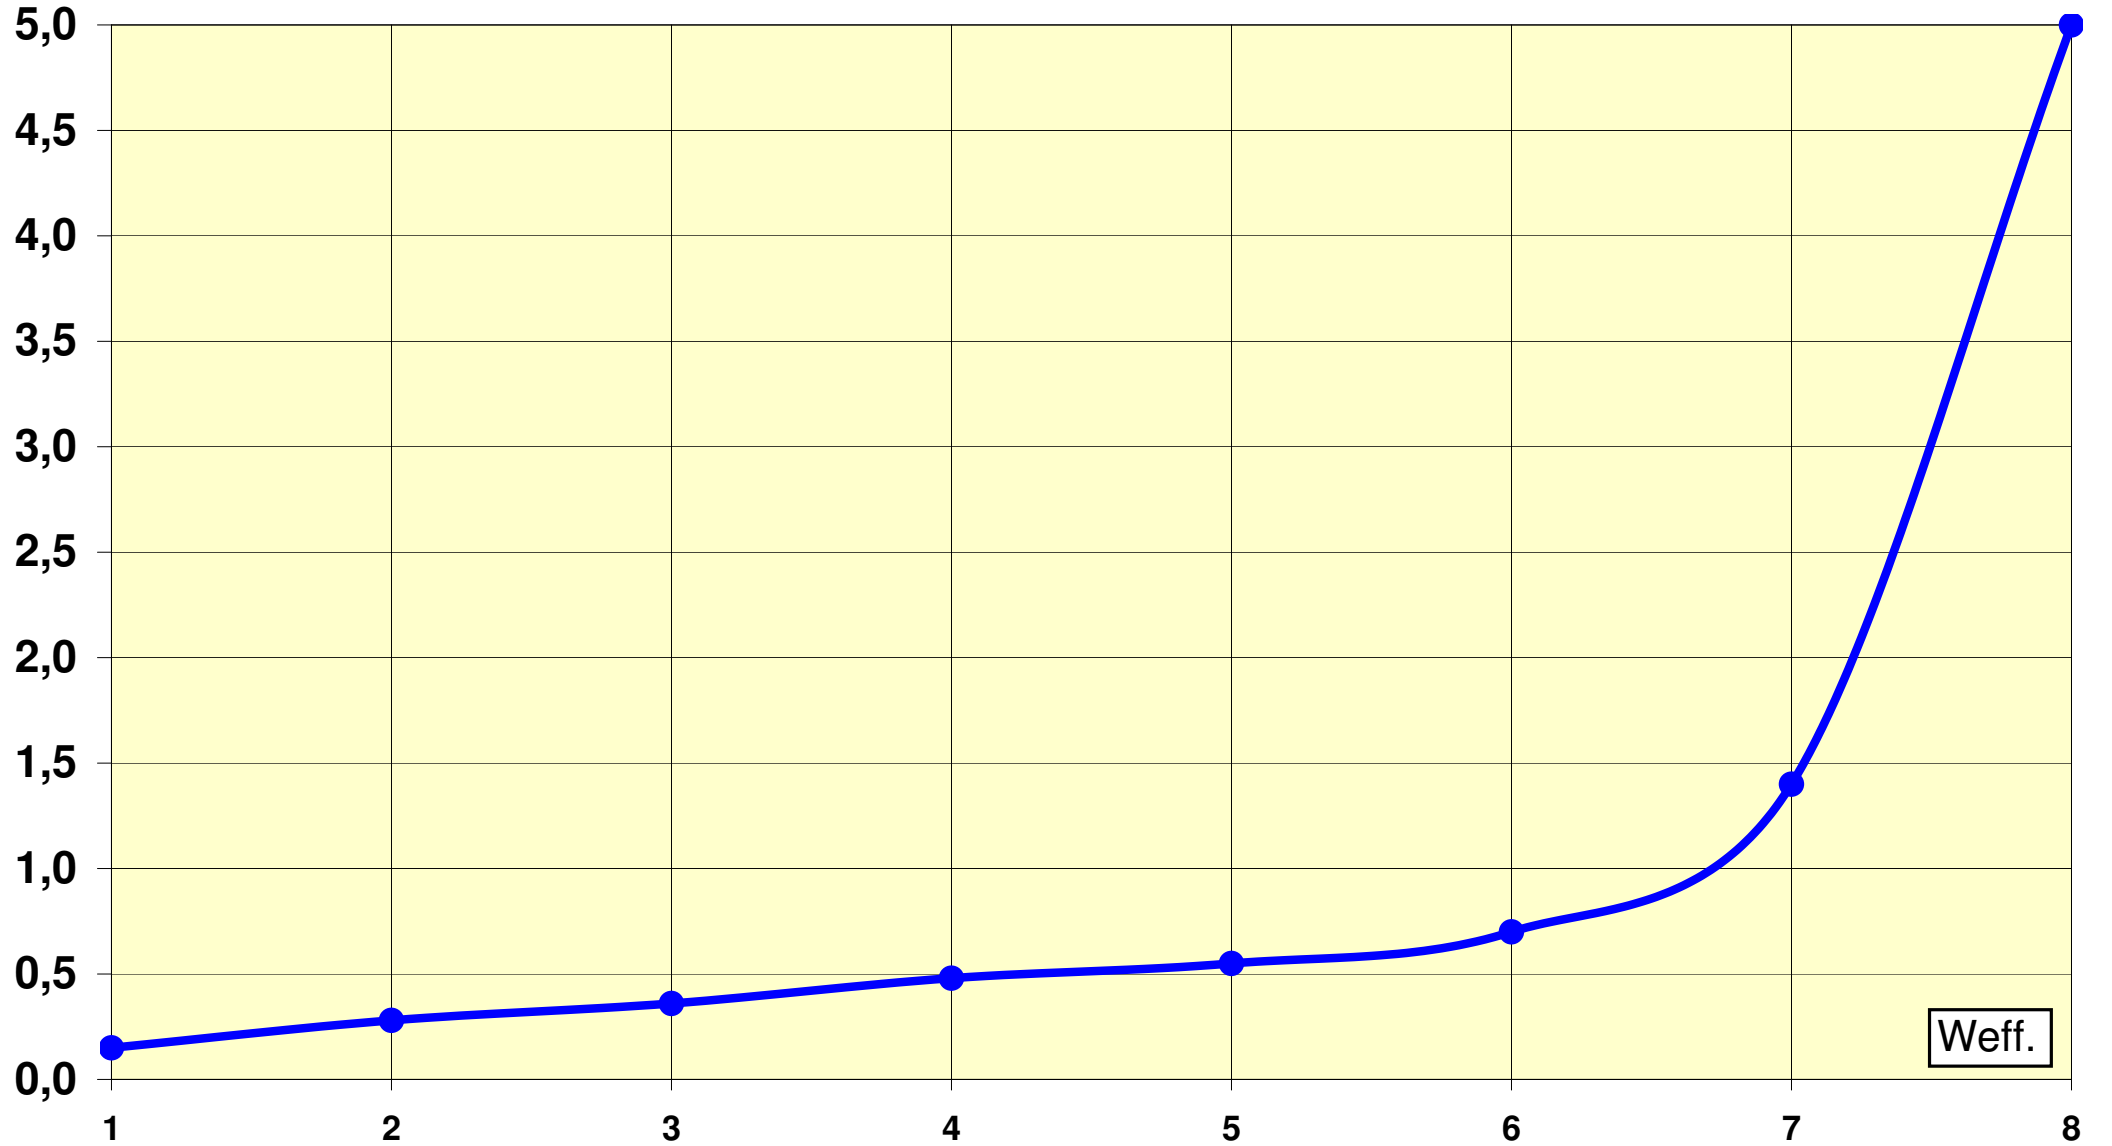

# Distorsion Harmonique Totale à 1KHz

DHT

Weff.