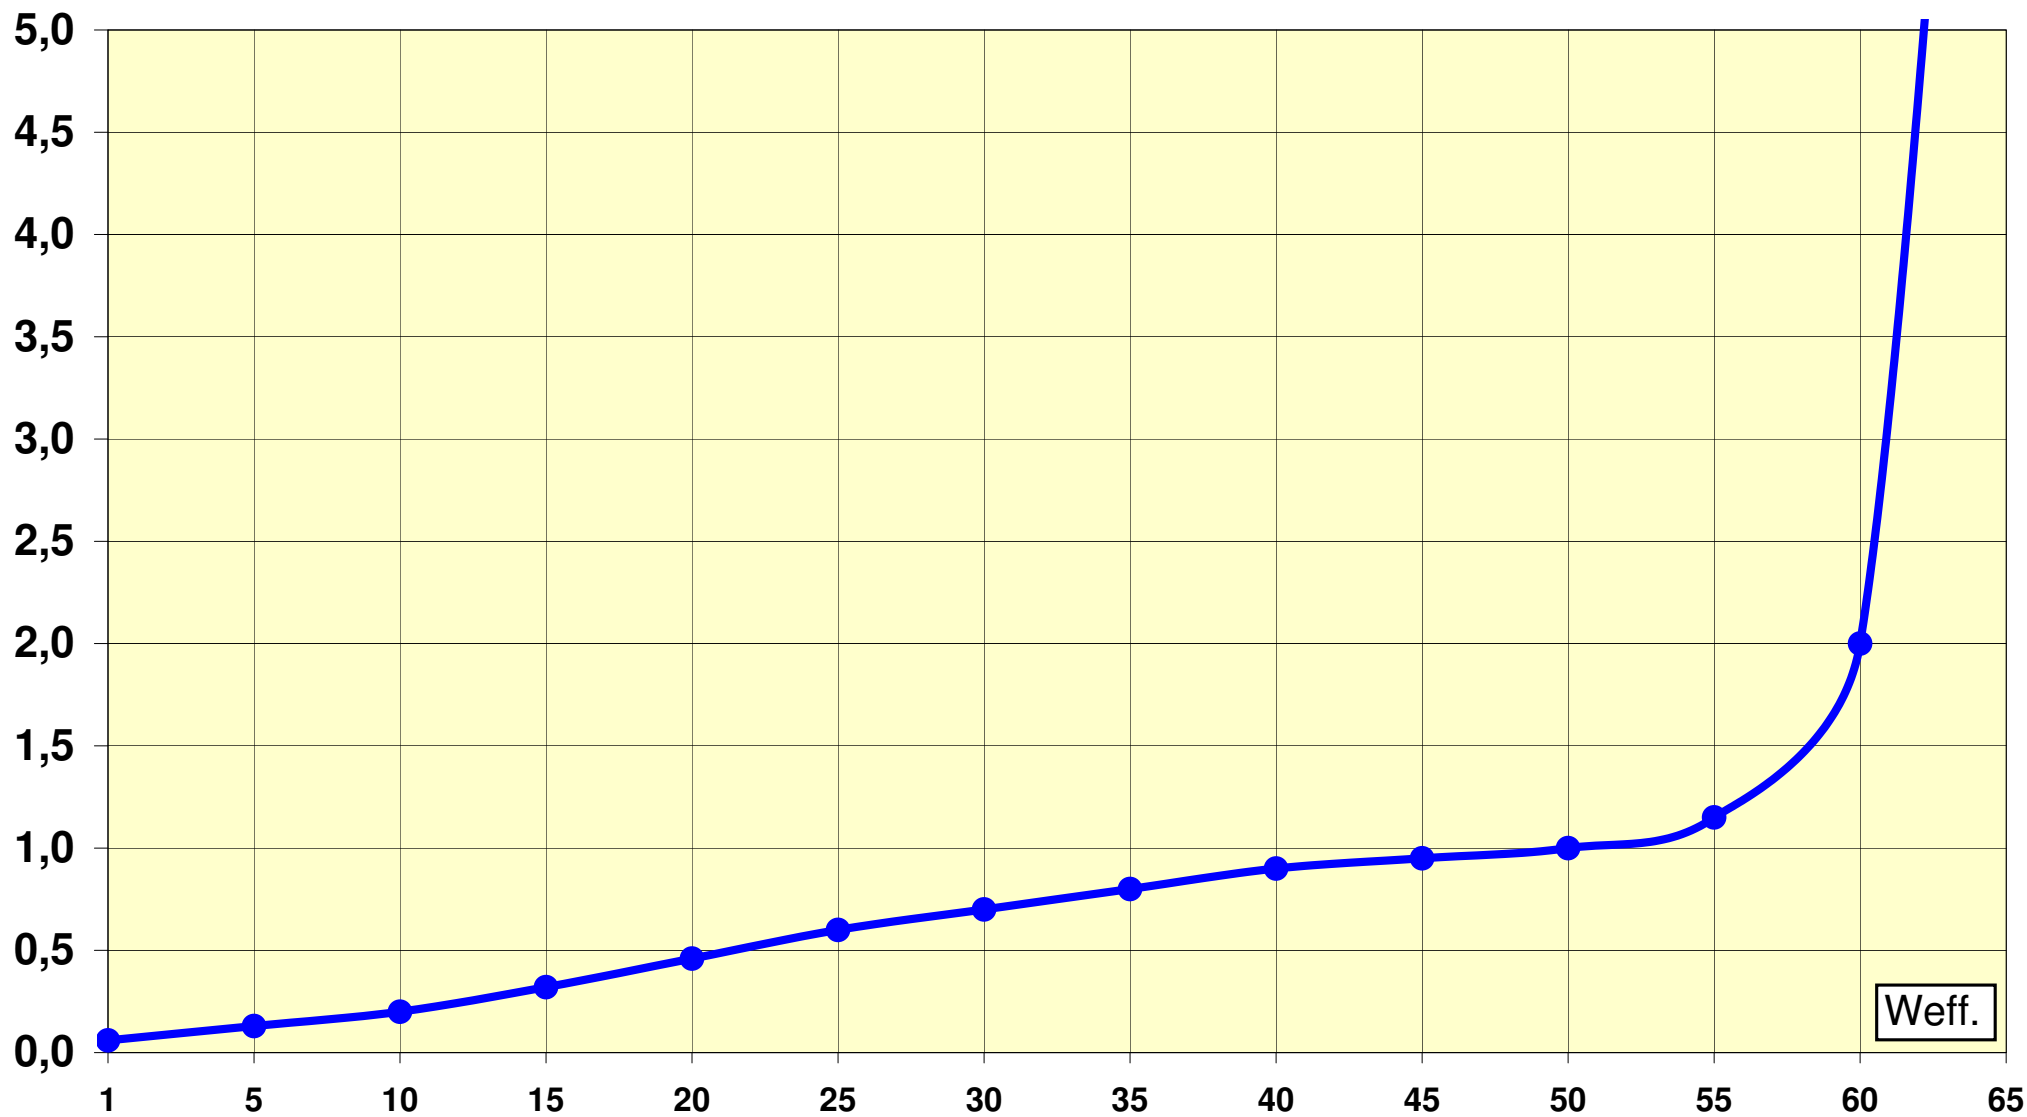

Distorsion Harmonique Totale à 1KHz

DHT

Weff.