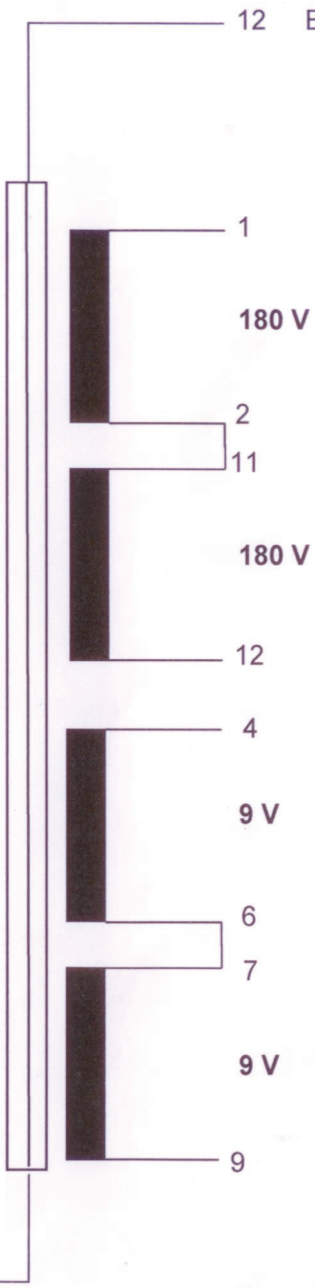

Haut de l'étiquette

Haut de l'étiquette

Bas de l'étiquette

Ecran 1

B	15/12/08	Ajout enroulements 120 V	Cazaudarré
A	10/10/08	Création.	JENNY
Indice	Date	Objet de l'indice	Visa

	Réf Document	Produit
	D0384	TA LED187/ EP311 – P0258B

Plan de câblage