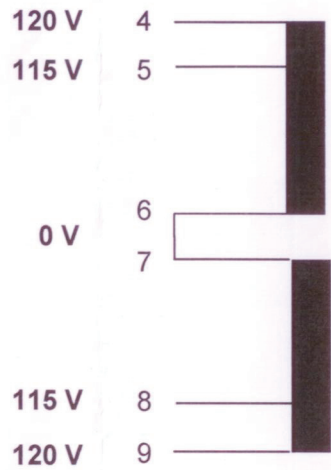

Haut de l'étiquette

Haut de l'étiquette

Bas de l'étiquette

Ecran 1

B	15/12/08	Ajout enroulements 120 V	Cazaudarré
A	10/10/08	Création.	JENNY
Indice	Date	Objet de l'indice	Visa

	Réf Document	Produit
	D0384	TA LED187/ EP311 – P0258B

Plan de câblage