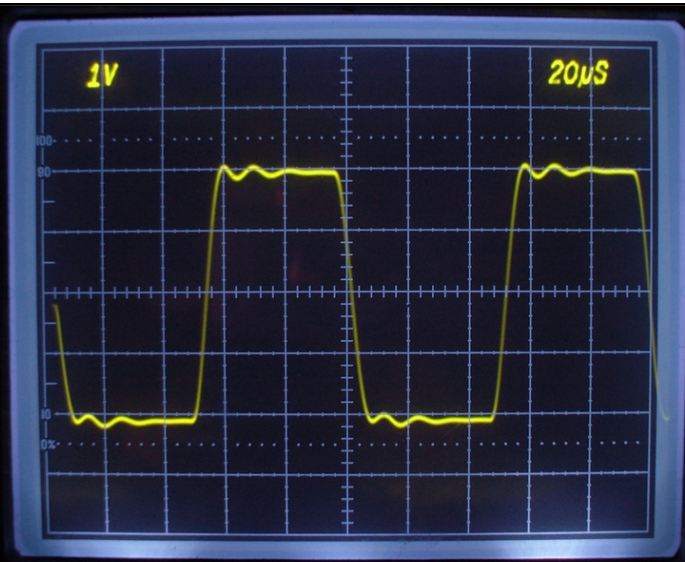

Carré 100 Hz

Carré 1 kHz

Carré 10 kHz

Temps de montée : 6,5 µSec