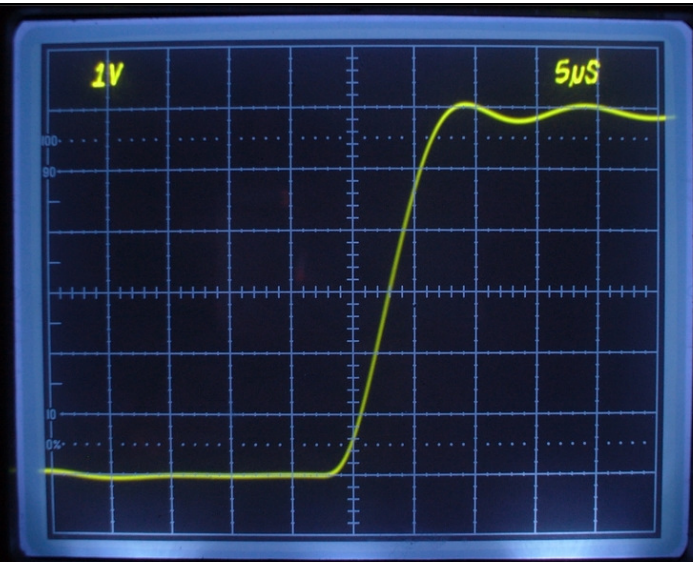

Carré 100 Hz

Carré 1 kHz

Carré 10 kHz

Temps de montée : 6,5 µSec