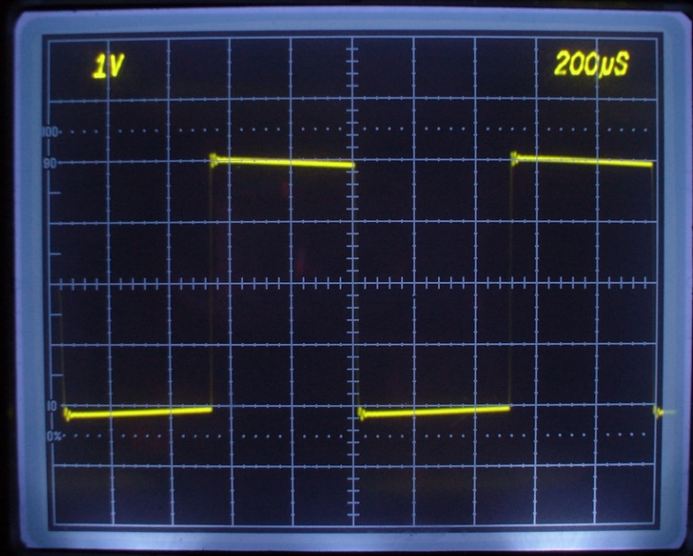

Carré 100 Hz

Carré 1 kHz

Carré 10 kHz

Temps de montée : 6,5 µSec